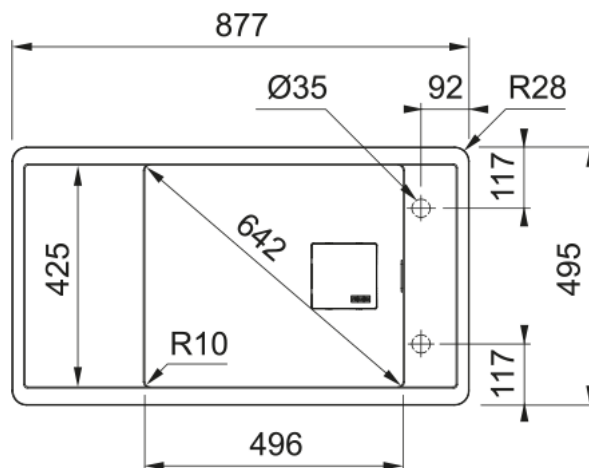

## FSG 611-88 melns mat. Fragr. ar vent nos | 114.0627.323

FSG 611-88, Fresno sērija, 876,6x494,6mm, FrAGRanīta izlietne melns matēts, abpusēja, ar mazu žāvēšanas virsmu, bļodas izmērs 496x425mm un dziļums 195mm, ar 3½" ekscentra ventilis ar apaļu spiedpogu, metālisks ventīļa metāla nosegs, paslēpta pārplūde izietnes sānos, 2 caurumu sagataves no apakšas maisītājam un ventīļa vadības pogai, komplektā ietilpst urbis caurumu izurbšanai. Metālisks vāciņš pārplūdei ar Franke logo. Komplektā ventilis

### Izmēri

Ārējais izm. labais/kreisais	877.0
Ārējais izm. priekša/mugura	495.0
Bļodas 1 izm. labās uz kreiso	496.0
Bļoda 1 izm. priekša/mugura	425.0
1. bļodas dziļums	195.0
Izgriezums no labās uz kreiso	846.0
Izgriezums priekša/aizmugure	465.0

### Uzstādīšana

Minimālais skapja izmērs	60 cm
--------------------------	-------

### Produktu specifikācija

Uzstādīšanas veids	Ielaidums
Ventīļa izvads	3 1/2"
Noteces virsmas novietojums	Atgriezeniskā drenāža
Aktīva vītnes saderība	Jā