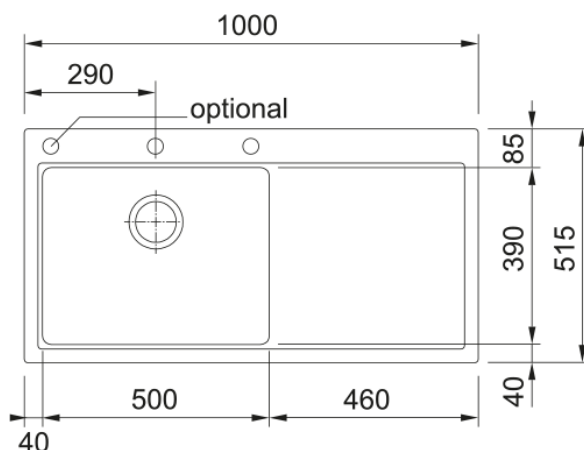

MTG 611 3 1/2" PKWWOF RHD Glacier | 114.0477.022

MTG 611 3 1/2" PKWWOF RHD Glacier

Galvenās īpašības

Izlietnes veids	Izlietne (ar kanalizāciju)
Materiāla veids	Granīts
Bļodu skaits	1
Krāsa	Polāri balts
Virsmas apdare	Bez klases

Izmēri

Ārējais izm. labais/kreisais	1000.0
Ārējais izm. priekša/mugura	515.0
Bļodas 1 izm. labās uz kreiso	500.0
Bļoda 1 izm. priekša/mugura	390.0
1. bļodas dziļums	200.0
Izgriezums no labās uz kreiso	980.0
Izgriezums priekša/aizmugure	495.0

Uzstādīšana

Minimālais skapja izmērs	60 cm
--------------------------	-------

Produktu specifikācija

Uzstādīšanas veids	Ielaidums
Ventija izvads	3 1/2"
Noteces virsmas novietojums	Labās puses drenāža
Aktīva vītnes saderība	Jā