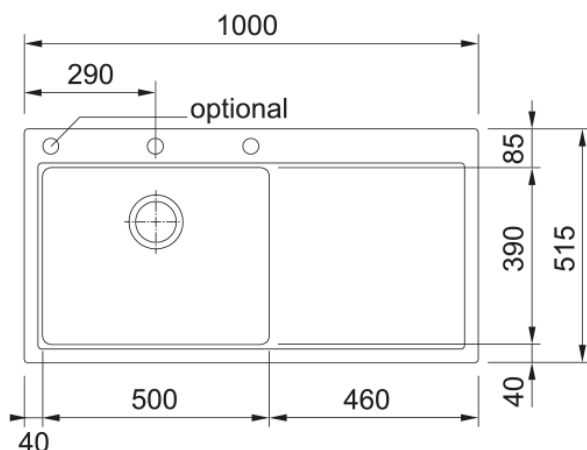

MTG 611 pelēks, bļoda kreis pusē, Fragr | 114.0477.000

MTG 611, 1000x515mm, Fraganīta izlietne pelēkā tonī, bļoda kreisajā pusē, ar žāvēšanas virsmu, bļodas izmērs 500x390mm un dziļums 180mm, ar 3½" ekscentra ventilis ar apaļu vadības pogu, paslēpta apaļa pārplūde izietnes sānos, 3 caurumu sagataves no apakšas maisītājam un ventiļa vadības pogai, komplektā ietilpst urbis caurumu iurbšanai. Metālisks Franke logo uz noteces virsmas

Galvenās īpašības

Izlietnes veids	Izlietne (ar kanalizāciju)
Materiāla veids	Granīts
Bļodu skaits	1
Krāsa	Akmens pelēks
Virsmas apdare	Bez klases

Izmēri

Ārējais izm. labais/kreisais	1000.0
Ārējais izm. priekša/mugura	515.0
Bļodas 1 izm. labās uz kreiso	500.0
Bļoda 1 izm. priekša/mugura	390.0
1. bļodas dziļums	200.0
Izgriezums no labās uz kreiso	980.0
Izgriezums priekša/aizmugure	495.0

Uzstādīšana

Minimālais skapja izmērs	60 cm
--------------------------	-------

Produktu specifikācija

Uzstādīšanas veids	Ielaidums
Ventiļa izvads	3 1/2"
Noteces virsmas novietojums	Labās puses drenāža
Aktīva vītnes saderība	Jā