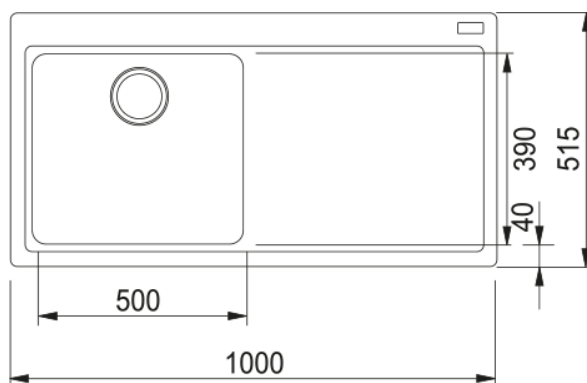

MTG 611 oniks, bļoda kreis pusē, Fragr | 114.0476.996

MTG 611, 1000x515mm, Fraganīta izlietne oniks tonis, bļoda kreisajā pusē, ar žāvēšanas virsmu, bļodas izmērs 500x390mm un dziļums 180mm, ar 3½" ekscentra ventilis ar apaļu vadības pogu, paslēpta apaļa pārplūde izietnes sānos, 3 caurumu sagataves no apakšas maisītājam un ventiļa vadības pogai, komplektā ietilpst urbis caurumu iurbšanai. Metālisks Franke logo uz noteces virsmas

Galvenās īpašības

Izlietnes veids	Izlietne (ar kanalizāciju)
Materiāla veids	Granīts
Bļodu skaits	1
Krāsa	onikss
Virsmas apdare	Bez klases

Izmēri

Ārējais izm. labais/kreisais	1000.0
Ārējais izm. priekša/mugura	515.0
Bļodas 1 izm. labās uz kreiso	500.0
Bļoda 1 izm. priekša/mugura	390.0
1. bļodas dziļums	200.0
Izgriezums no labās uz kreiso	980.0
Izgriezums priekša/aizmugure	495.0

Uzstādīšana

Minimālais skapja izmērs	60 cm
--------------------------	-------

Produktu specifikācija

Uzstādīšanas veids	Ielaidums
Ventiļa izvads	3 1/2"
Noteces virsmas novietojums	Labās puses drenāža
Aktīva vītnes saderība	Jā