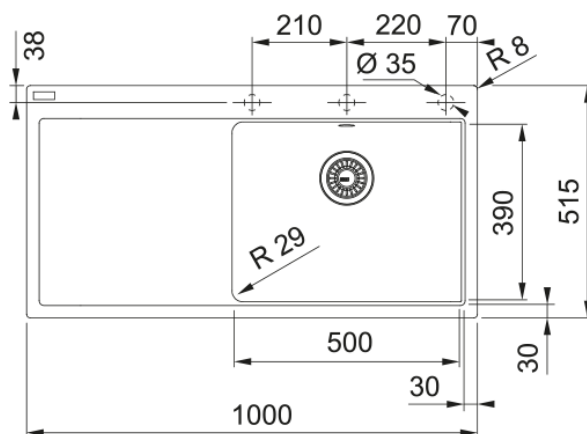

MTG 611 oniks, bļoda labajā pusē, Fragr | 114.0476.995

MTG 611, 1000x515mm, Fraganīta izlietne oniks tonis, bļoda labajā pusē, ar žāvēšanas virsmu, bļodas izmērs 500x390mm un dziļums 180mm, ar 3½" ekscentra ventilis ar apaļu vadības pogu, paslēpta apaļa pārplūde izietnes sānos, 3 caurumu sagataves no apakšas maisītājam un ventiļa vadības pogai, komplektā ietilpst urbis caurumu izurbšanai. Metālisks Franke logo uz noteces virsmas

Galvenās īpašības

Izlietnes veids	Izlietne (ar kanalizāciju)
Materiāla veids	Granīts
Bļodu skaits	1
Krāsa	onikss
Virsmas apdare	Bez klases

Izmēri

Ārējais izm. labais/kreisais	1000.0
Ārējais izm. priekša/mugura	515.0
Bļodas 1 izm. labās uz kreiso	500.0
Bļoda 1 izm. priekša/mugura	390.0
1. bļodas dziļums	200.0
Izgriezums no labās uz kreiso	980.0
Izgriezums priekša/aizmugure	495.0

Uzstādīšana

Minimālais skapja izmērs	60 cm
--------------------------	-------

Produktu specifikācija

Uzstādīšanas veids	Ielaidums
Ventiļa izvads	3 1/2"
Noteces virsmas novietojums	Kreisās puses drenāža
Aktīva vītnes saderība	Jā