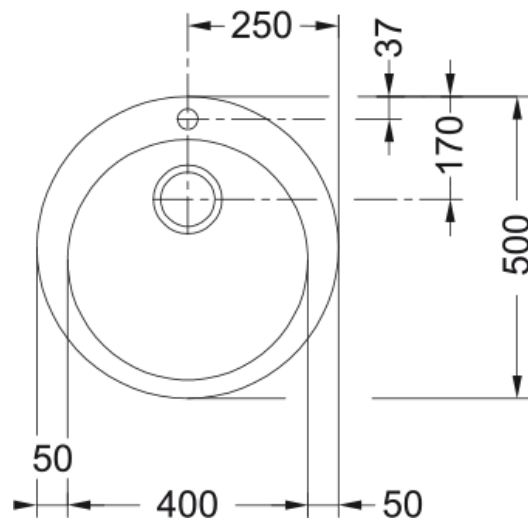

Single 1 carbon-melna, Tectonits, manual | 114.0463.694

Single , Tektonīta izlietne, Ø 500mm, Melna (carbon), iegriežama virsmā, bļodas izmērs Ø 480mm un dziļums 150mm, ar 3½" ventīlis ar manuālu vadību, paslēpta apaļa pārplūde izietnes sānos, 1 caurums maisītājam, komplektā ietilpst ventīļa un stiprinājumu komplekts.

Galvenās īpašības

Izlietnes veids	Bļoda (bez noteces)
Materiāla veids	Tektonīts
Bļodu skaits	1
Krāsa	Carbon melns
Virsmas apdare	Bez klases

Izmēri

Ārējais izm. labais/kreisais	500.0
Ārējais izm. priekša/mugura	500.0
Bļodas 1 izm. labās uz kreiso	400.0
Bļoda 1 izm. priekša/mugura	400.0
1. bļodas dziļums	155.0
Izgriezuma diametrs	480.0

Uzstādīšana

Minimālais skapja izmērs	45 cm
--------------------------	-------

Produktu specifikācija

Uzstādīšanas veids	Ielaidums
Ventīļa izvads	3 1/2"
Noteces virsmas novietojums	Nav drenāžas
Aktīva vītnes saderība	Nē