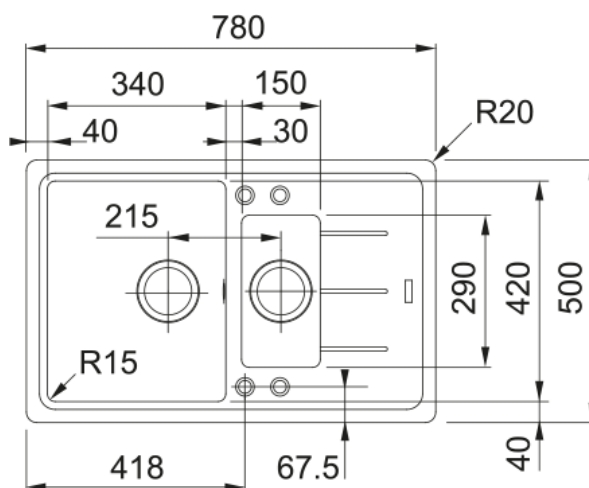

BFG 651-78 pelēka, Fragan, eksc, apbus | 114.0301.367

BFG 651-78, Basis sērija, 780x500mm, Fraganīta izlietne pelēkā tonī, abpusēja, ar žāvēšanas virsmu, pusotras bļodas izlietne, lielās bļodas izmērs 340x420mm un dziļums 200mm, ar 3½" ekscentra ventilis ar apaļu vadības pogu, paslēpta pārplūde izietnes sānos, 4 caurumu sagataves no apakšas maisītājam un ventiļa vadības pogai, komplektā ietilpst urbis caurumu izurbšanai. Komplektā ventilis un nerūsējošā tērauda paplāte mazai bļodai.

Galvenās īpašības

Izlietnes veids	Izlietne (ar kanalizāciju)
Materiāla veids	Granīts
Bļodu skaits	1,5
Krāsa	Akmens pelēks
Virsmas apdare	Bez klases

Izmēri

Ārējais izm. labais/kreisais	780.0
Ārējais izm. priekša/mugura	500.0
Bļoda 1 izm. labās uz kreiso	340.0
Bļoda 1 izm. priekša/mugura	420.0
1. bļodas dziļums	200.0
Bļoda 2 izm. labās uz kreiso	150.0
Bļoda 2 izm. priekša/mugura	290.0
2. Bļodas dziļums	100.0
Izgriezums no labās uz kreiso	760.0
Izgriezums priekša/aizmugure	480.0

Uzstādīšana

Minimālais skapja izmērs	60 cm
--------------------------	-------

Produktu specifikācija

Uzstādīšanas veids	Ielaidums
Ventiļa izvads	3 1/2"
Noteces virsmas novietojums	Atgriezeniskā drenāža
Aktīva vītnes saderība	Jā