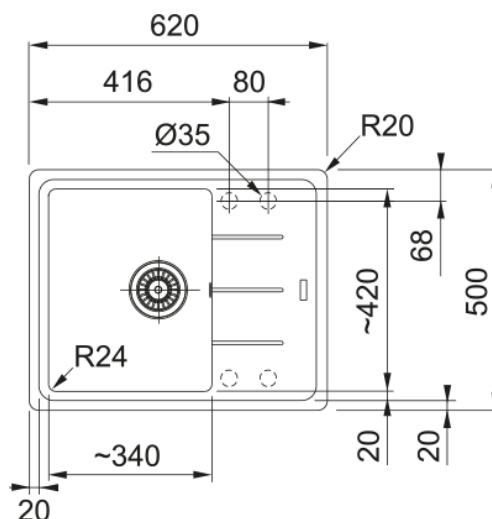

BFG 611-62 pelēka, Fragan, eksc, abpus | 114.0301.333

BFG 611-62, Basis sērija, 620x500mm, Fraganīta izlietne pelēkā tonī, abpusēja, ar žāvēšanas virsmu, bļodas izmērs 340x420mm un dziļums 200mm, ar 3½" ekscentra ventilis ar apaļu vadības pogu, paslēpta pārplūde izietnes sānos, 4 caurumu sagataves no apakšas maisītājam un ventiļa vadības pogai, komplektā ietilpst urbis caurumu izurbšanai. Komplektā ventilis un urbis caurumu pabeigšanai.

Galvenās īpašības

Izlietnes veids	Izlietne (ar kanalizāciju)
Materiāla veids	Granīts
Bļodu skaits	1
Krāsa	Akmens pelēks
Virsmas apdare	Bez klases

Izmēri

Ārējais izm. labais/kreisais	620.0
Ārējais izm. priekša/mugura	500.0
Bļoda 1 izm. labās uz kreiso	340.0
Bļoda 1 izm. priekša/mugura	420.0
1. bļodas dziļums	200.0
Izgriezums no labās uz kreiso	600.0
Izgriezums priekša/aizmugure	480.0

Uzstādīšana

Minimālais skapja izmērs	45 cm
--------------------------	-------

Produktu specifikācija

Uzstādīšanas veids	Ielaidums
Ventiļa izvads	3 1/2"
Noteces virsmas novietojums	Atgriezeniskā drenāža
Aktīva vītnes saderība	Jā