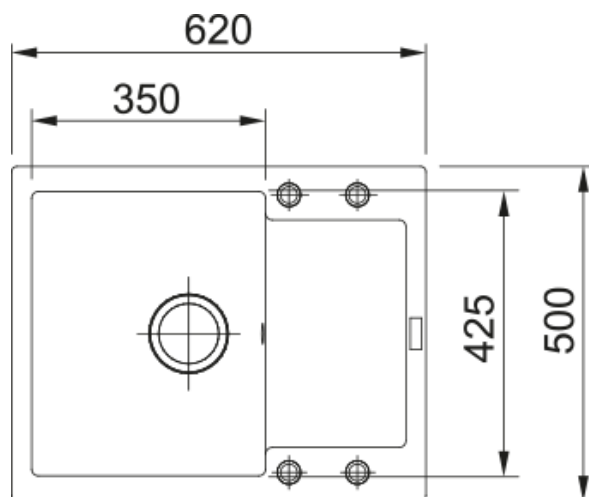

MRG 611-62 pelēks, eksc, Fragan, abpus | 114.0253.324

MRG 611-62, Maris sērija, 620x500mm, Fraganīta izlietne pelēkā tonī, abpusēja, ar žāvēšanas virsmu, bļodas izmērs 350x425mm un dziļums 200mm, ar 3½" ekscentra ventilis ar apaļu vadības pogu, paslēpta pārplūde izietnes sānos, 4 caurumu sagataves no apakšas maisītājam un ventiļa vadības pogai, komplektā ietilpst urbis caurumu izurbšanai. Komplektā ventilis un urbis caurumu pabeigšanai.

Galvenās īpašības

Izlietnes veids	Izlietne (ar kanalizāciju)
Materiāla veids	Granīts
Bļodu skaits	1
Krāsa	Akmens pelēks
Virsmas apdare	Bez klases

Izmēri

Ārējais izm. labais/kreisais	620.0
Ārējais izm. priekša/mugura	500.0
Bļoda 1 izm. labās uz kreiso	350.0
Bļoda 1 izm. priekša/mugura	425.0
1. bļodas dziļums	200.0
Izgriezums no labās uz kreiso	600.0
Izgriezums priekša/aizmugure	480.0

Uzstādīšana

Minimālais skapja izmērs	45 cm
--------------------------	-------

Produktu specifikācija

Uzstādīšanas veids	Ielaidums
Ventiļa izvads	3 1/2"
Noteces virsmas novietojums	Atgriezeniskā drenāža
Aktīva vītnes saderība	Jā