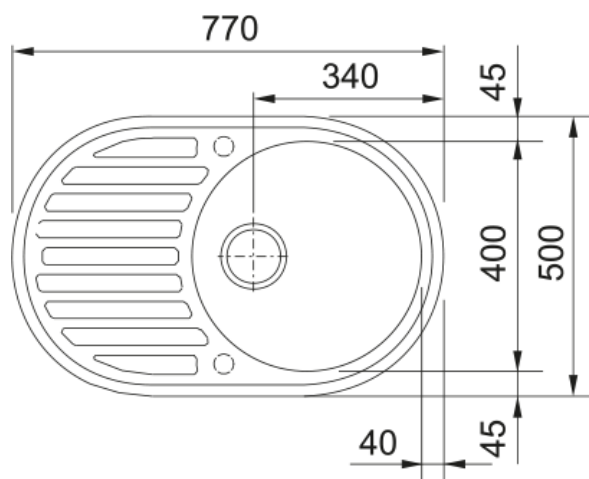

## ROG 611 bēšīga, eksc, Fragan, abpus | 114.0031.171

ROG 611, Ronda sērija, 770x500mm, Fraganīta izlietne bēšīga, abpusēja, ar žāvēšanas virsmu, bļodas izmērs Ø 410mm un dziļums 195mm, ar 3½" ekscentra ventīlis ar apaļu vadības pogu, pārplūde izietnes noteces virsmā, 2 caurumu sagataves no apakšas maisītājam un ventīļa vadības pogai, komplektā ietilpst ventīlis.

### Izmēri

Ārējais izm. labais/kreisais	770.0
Ārējais izm. priekša/mugura	500.0
Bļodas 1 izm. labās uz kreiso	400.0
Bļoda 1 izm. priekša/mugura	400.0
1. bļodas dziļums	205.0

### Produktu specifikācija

Uzstādīšanas veids	Ielaidums
Ventīļa izvads	3 1/2"
Noteces virsmas novietojums	Atgriezeniskā drenāža
Aktīva vītnes saderība	Nē