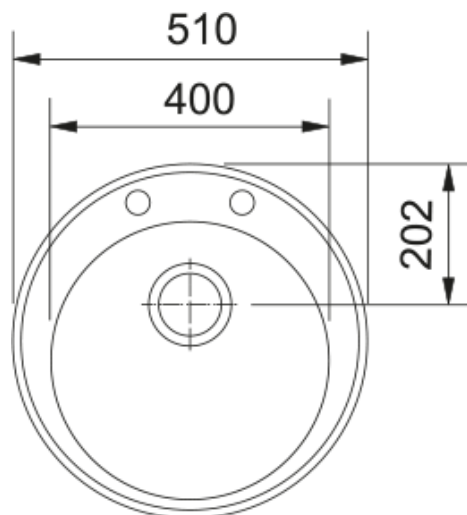

ROG 610-41 bēšīga, eksc, Fragan | 114.0009.506

ROG 610-41, Ronda sērija, Ø 510mm, Fraganīta izlietne bēšīga, apaļa, bez žāvēšanas virsmas, bļodas izmērs Ø 410mm un dziļums 195mm, ar 3½" ekscentra ventilis ar apaļu vadības pogu, apaļa pārplūde izietnes sānos, 1 caurums un 1 cauruma sagatave no apakšas maisītājam un ventiļa vadības pogai, komplektā ietilpst ventilis.

Galvenās īpašības

Izlietnes veids	Bļoda (bez noteces)
Materiāla veids	Granīts
Bļodu skaits	1
Krāsa	Auzu pārslas
Virsmas apdare	Bez klases

Izmēri

Ārējais izm. labais/kreisais	510.0
Ārējais izm. priekša/mugura	510.0
Bļodas 1 izm. labās uz kreiso	400.0
Bļoda 1 izm. priekša/mugura	400.0
1. bļodas dziļums	195.0
Izgriezuma diametrs	490.0

Uzstādīšana

Minimālais skapja izmērs	45 cm
--------------------------	-------

Produktu specifikācija

Uzstādīšanas veids	Ielaidums
Ventiļa izvads	3 1/2"
Noteces virsmas novietojums	Nav drenāžas
Aktīva vītnes saderība	Nē