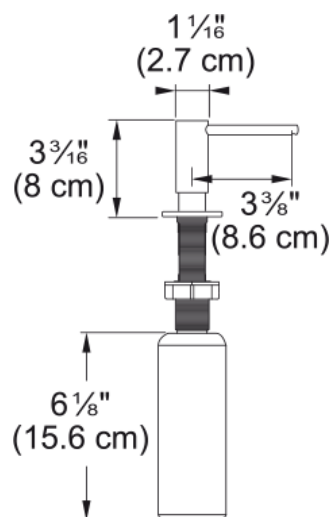

## SD Atlas Gold | 112.0717.105

SD Atlas Gold

### Galvenās īpašības

Materiāla veids Nerūsējošais tērauds 316

Krāsa Zelts

Apakškategorija Ziepju dozators