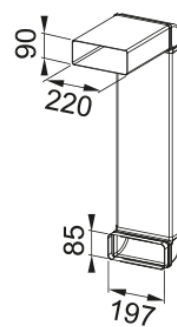

KIT EXHAUST HOB EXTRACTOR FRANKE | 112.0539.569

KIT EXHAUST HOB EXTRACTOR FRANKE

Galvenās īpašības

Materiāla veids

Plastikāta

Apakškategorija

Ar nosūcēju saistītās daļas

Informācija par produktu