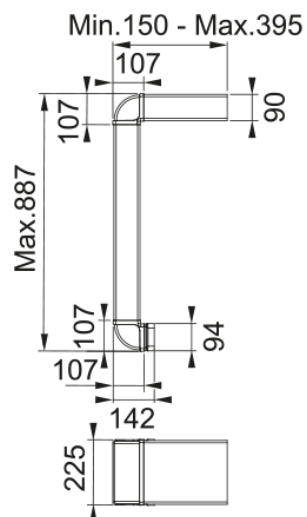

KIT EXHAUST HOB EXTRACTOR FRANKE | 112.0539.569

KIT EXHAUST HOB EXTRACTOR FRANKE

Galvenās īpašības

Materiāla veids

Plastikāta

Apakškategorija

Ar nosūcēju saistītās daļas

Informācija par produktu