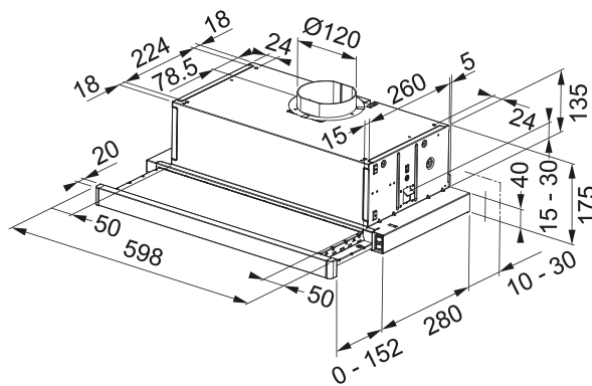

HOOD FTC 601 WH/GL FRANKE | 110.0439.277

HOOD FTC 601 WH/GL FRANKE

Galvenās īpašības

Nosūcēja kategorija Izvelkams

Virsmas apdare Balts/stikls

Izmēri

Platums mm 600.0

Diam. gaisa izvads 120