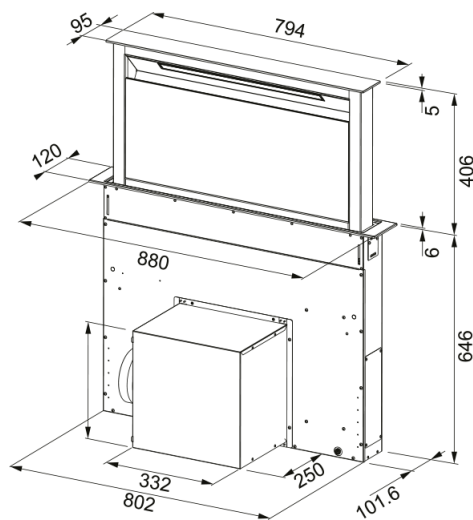

HOOD FDW 908 IB XS FRANKE | 110.0365.588

HOOD FDW 908 IB XS FRANKE

Galvenās īpašības

Nosūcēja kategorija Virsmā iebūvēts

Izmēri

Platums mm 900.0

Enerģijas specifikācijas

Kontaktdakšas veids EU
Gada enerģijas patēriņš AEC 56.9
Dinamiskā klase A
Gaismas efektivitātes klase A
Tauku filtr. efektivitāte Cl D
Motora spriegums 220-240V 50-60Hz
Motora Gr tips SP A+
Motoru skaits 1