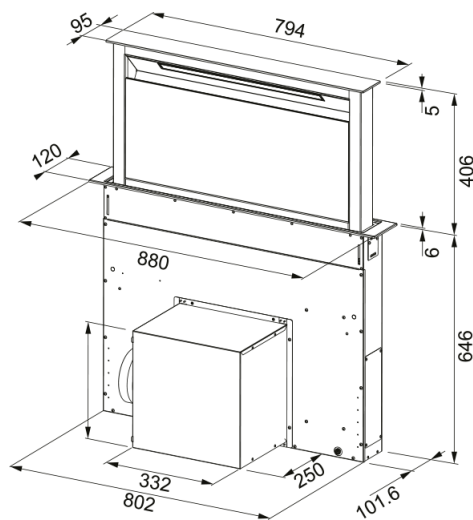

HOOD FDW 908 IB XS FRANKE | 110.0365.588

HOOD FDW 908 IB XS FRANKE

Galvenās īpašības

Nosūcēja kategorija	Virsmā iebūvēts
Virsmas apdare	BK

Izmēri

Platums mm	900.0
Diam. gaisa izvads	150

Enerģijas specifikācijas