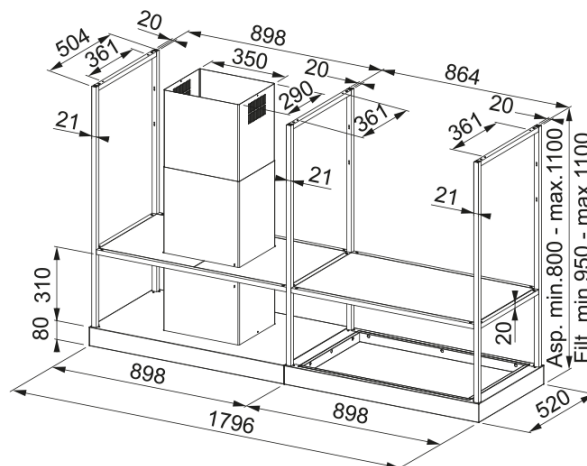

Mythos T-Shelf FMY BK MATT F180 | 325.0678.073

HOOD FMY BK MATT F180 FRANKE

Produkto informacija

Gartraukio kategorija	T formos
Apdaila	Juoda ypač matinė

Matmenys

Plotis, mm	1800.0
Oro išleidimo angos skersmuo	150

Energijos specifikacija

Kištuko tipas	Be kištuko
El. energijos suvartojimas /1m	62.5
Dinam.efektyvumo klasė	A
Apšvietimo efektyvumo klasė	A
Riebalų filtravimo efekt. kl.	C
Variklio įtampa	220-240V 50-60Hz
Variklio gr. bendr. pavad.	SP A+
Variklių skaičius	1

Montavimas

Įrengimas	Sala

Produktų specifikacija

Oro kokybės jutiklis	Ne
El. ener. vartoj. efekt. klasė	A
Atbulinės eigos vožtuvas	Ne
Galinė išleidimo anga	Ne
Nulinis lašėjimas	Ne
UI Type	Sukamas
Lamp Type	LED

Produkto aprašymas

Prekės ženklas	FRANKE
Produktų šeima	Mythos