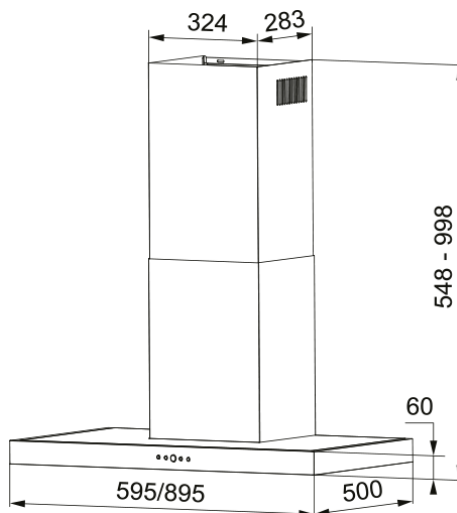

# HOOD TIBER 60 XS FRANKE | 325.0608.796

HOOD TIBER 60 XS FRANKE

## Matmenys

Plotis, mm	600.0
Oro išleidimo angos skersmuo	150