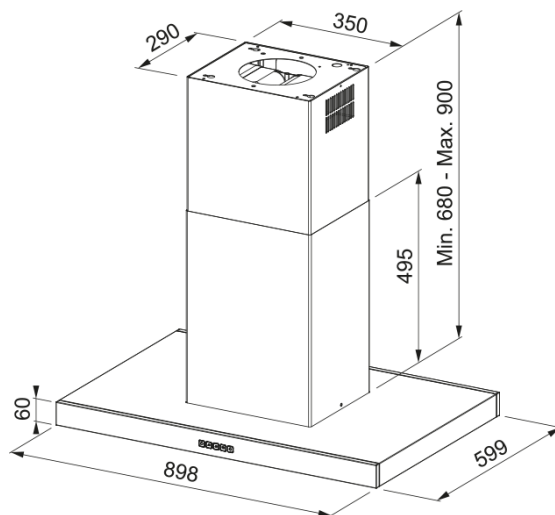

HOOD TALE 905 I XS/2 FRANKE | 325.0552.774

HOOD TALE 905 I XS/2 FRANKE

Produkto informacija

Gartraukio kategorija T formos

Apdaila X

Matmenys

Plotis, mm 900.0

Oro išleidimo angos skersmuo 150

Energijos specifikacija

Kištuko tipas Be kištuko

El. energijos suvartojimas /1m 35.6

Dinam.efektyvumo klasė A

Apšvietimo efektyvumo klasė A

Riebalų filtravimo efekt. kl. B

Variklio įtampa 220-240V 50-60Hz

Variklio gr. bendr. pavad. SP A++

Variklių skaičius 1

Montavimas

Įrengimas Sala

Produktų specifikacija

Oro kokybės jutiklis Ne

El. ener. vartoj. efekt. klasė A++

Atbulinės eigos vožtuvas Taip

Galinė išleidimo anga Ne

Nulinis lašėjimas Ne

UI Type Valdymas liečiant

Lamp Type Apvalus LED

Produkto aprašymas

Prekės ženklas FRANKE

Produktų šeima Mythos