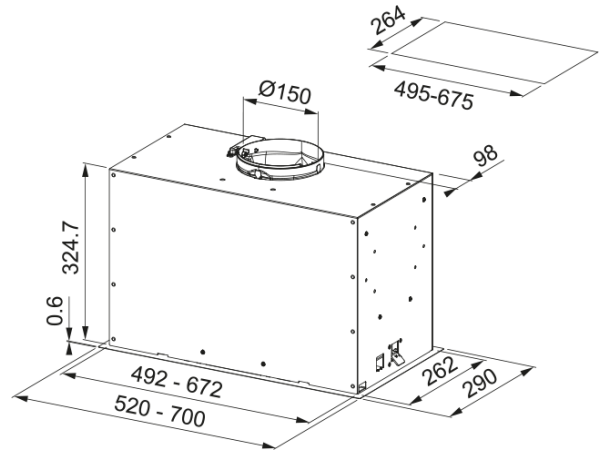

HOOD FBFE WH MATT A70 FRANKE | 305.0665.367

HOOD FBFE WH MATT A70 FRANKE

Produkto informacija

Gartraukio kategorija	Įmontuota
Apdaila	Matinė balta

Matmenys

Plotis, mm	700.0
Oro išleidimo angos skersmuo	150

Montavimas

Įrengimas	Spintelė
-----------	----------

Produktų specifikacija

Oro kokybės jutiklis	Ne
El. ener. vartoj. efekt. klasė	B
Atbulinės eigos vožtuvas	Taip
Galinė išleidimo anga	Ne
Nulinis lašėjimas	Ne
Lamp Type	LED
UI Type	Mygtukas