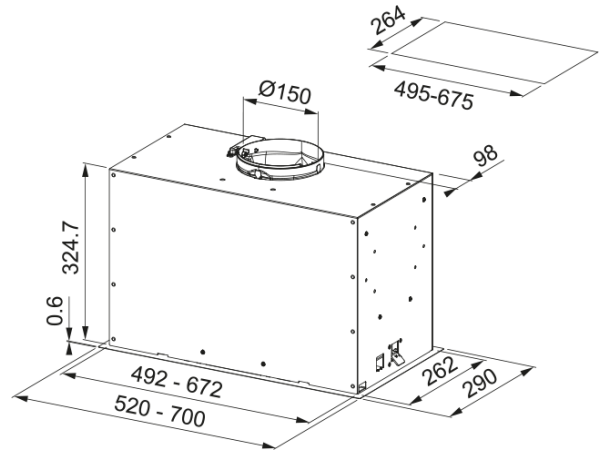

HOOD FBFE BK MATT A70 FRANKE | 305.0665.365

HOOD BK MATT A70 FRANKE

Produkto informacija

Gartraukio kategorija	Įmontuota
Apdaila	Juoda ypač matinė

Matmenys

Plotis, mm	700.0
Oro išleidimo angos skersmuo	150

Energijos specifikacija

Kištuko tipas	EU
El. energijos suvartojimas /1m	70.2
Dinam.efektyvumo klasė	B
Apšvietimo efektyvumo klasė	A
Riebalų filtravimo efekt. kl.	D
Variklio įtampa	220-240V 50-60Hz
Variklio gr. bendr. pavad.	SP 800
Variklių skaičius	1

Montavimas

Įrengimas	Spintelė

Produktų specifikacija

Oro kokybės jutiklis	Ne
El. ener. vartoj. efekt. klasė	B
Atbulinės eigos vožtuvai	Taip
Galinė išleidimo anga	Ne
Nulinis lašėjimas	Ne
UI Type	Mygtukas
Lamp Type	LED

Produkto aprašymas

Prekės ženklas	FRANKE
Produktų šeima	Maris