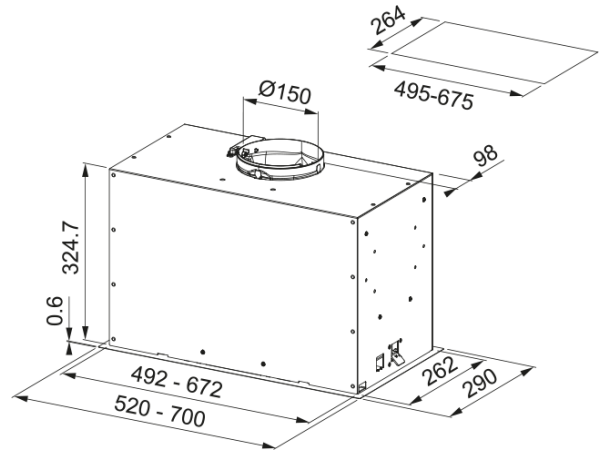

HOOD FBFE XS A70 FRANKE | 305.0665.361

HOOD FBFE XS A70 FRANKE

Produkto informacija

Gartraukio kategorija	Įmontuota
Apdaila	Nerūdijantis plienas

Matmenys

Plotis, mm	700.0
Oro išleidimo angos skersmuo	150

Energijos specifikacija