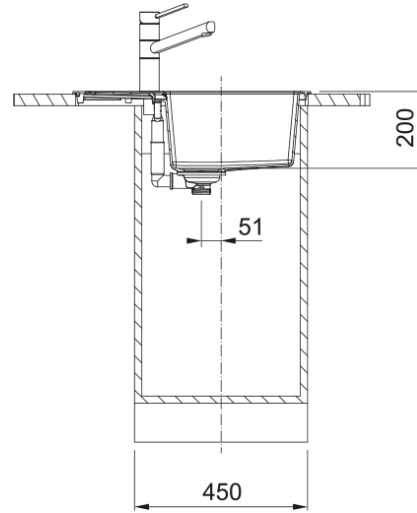

S2D 611-62 3 1/2" BSW REV WOF NTH AW | 143.0616.341

S2D 611-62 3 1/2" BSW REV WOF NTH AW

Produkto informacija

| | |
|-----------------|-------------------------------|
| Plautuvės tipas | Plautuvė (su nusaus. plokšt.) |
| Medžiagos tipas | Tektonitas |
| Dubenų skaičius | 1 |
| Spalva | Arktinė balta |
| Apdaila | Nėra |

Matmenys

| | |
|--------------------------------|-------|
| Išorin. dydis: iš deš. į kairę | 620.0 |
| Išorin. dyd.: nuo pr. iki galo | 500.0 |
| 1 dub. dydis: iš deš. į kairę | 340.4 |
| 1 dub. dyd.: nuo pr. iki galo | 430.9 |
| 1. Bļodas dziļums | 199.9 |
| Išpjov. dydis: iš deš. į kairę | 604.0 |
| Išpj. dyd.: nuo pr. iki galo | 484.0 |

Montavimas

| | |
|---------------------------|-------|
| Minimalus spintelės dydis | 45 cm |
|---------------------------|-------|

Produktų specifikacija

| | |
|---------------------------|--------------------------|
| Įrengimo tipas | Įdedama |
| Atliekų išleidimo anga | 3 1/2" |
| Nusausinimo plokšt. Vieta | Apsukama nusaus. plokšt. |