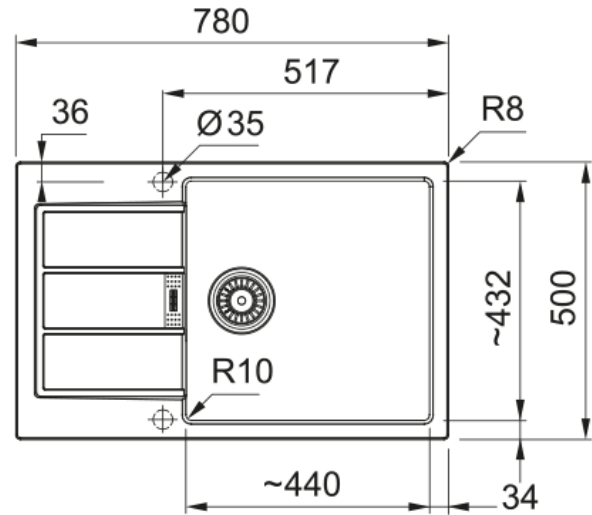

S2D 611-78 XL 3 1/2" BSW REV WOF NTH CB | 143.0590.228

S2D 611-78 XL 780x500mm, 3 1/2", reversible, with overflow, basket stainer waste, no tap hole, Carbon Black

Produkto informacija

Plautuvės tipas	Plautuvė (su nusaus. plokšt.)
Medžiagos tipas	Tektonitas
Dubenų skaičius	1
Spalva	Anglies juoda
Apdaila	Nėra

Matmenys

Išorin. dydis: iš deš. į kairę	780.0
Išorin. dyd.: nuo pr. iki galo	500.0
1 dub. dydis: iš deš. į kairę	440.0
1 dub. dyd.: nuo pr. iki galo	430.0
1. Bļodas dziļums	200.0
Išpjov. dydis: iš deš. į kairę	764.0
Išpj. dyd.: nuo pr. iki galo	484.0

Montavimas

Minimalus spintelės dydis	60 cm
---------------------------	-------

Produktų specifikacija

Įrengimo tipas	Įdedama
Atliekų išleidimo anga	3 1/2"
Nusausinimo plokšt. Vieta	Apsukama nusaus. plokšt.