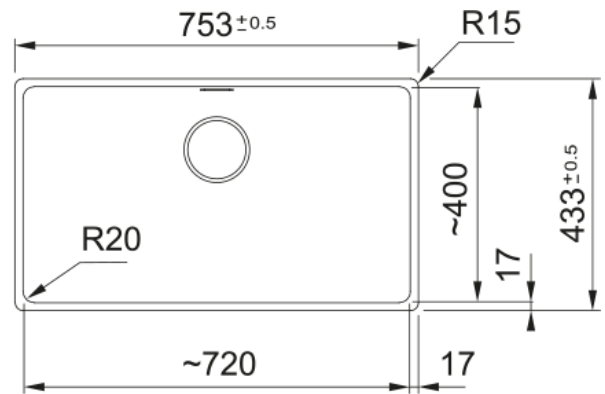

MRG 210-72 3 1/2" BSW ND HOF SG | 135.0715.500

MRG 210-72 3 1/2" BSW ND HOF SG

Produkto informacija

Plautuvės tipas	Dubuo (be nusaus. plokšt.)
Medžiagos tipas	Granitas
Dubenų skaičius	1
Spalva	Slate Grey
Apdaila	Nėra

Matmenys

Išorin. dydis: iš deš. į kairę	753.0
Išorin. dyd.: nuo pr. iki galo	433.0
1 dub. dydis: iš deš. į kairę	720.0
1 dub. dyd.: nuo pr. iki galo	400.0
1. Blydas dziļums	200.0

Montavimas

Minimalus spintelės dydis	80 cm
---------------------------	-------

Produktų specifikacija

Įrengimo tipas	Įleidžiama
Atliekų išleidimo anga	3 1/2"
Nusausinimo plokšt. Vieta	Nėra nusausinimo plokštumos
1 dubuo: priedų lentynėlė	Ne
Suderinamumas su Active Twist	Taip

Produkto aprašymas