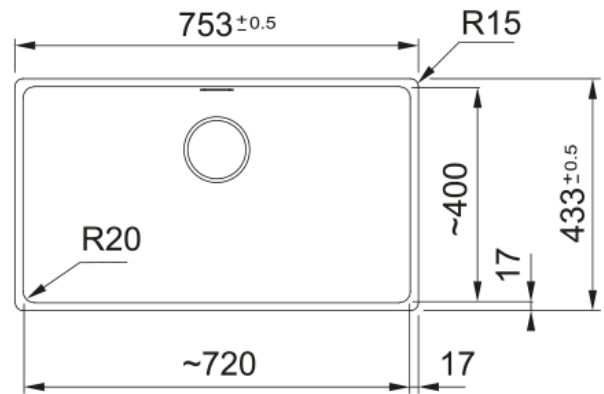

# MRG 210-72 3 1/2" BSW ND HOF SG | 135.0715.500

MRG 210-72 3 1/2" BSW ND HOF SG

## Matmenys

Išorin. dydis: iš deš. į kairę	753.0
Išorin. dyd.: nuo pr. iki galo	433.0
1 dub. dydis: iš deš. į kairę	720.0
1 dub. dyd.: nuo pr. iki galo	400.0
1. Blydas dziļums	200.0

## Montavimas

Minimalus spintelės dydis	80 cm
---------------------------	-------