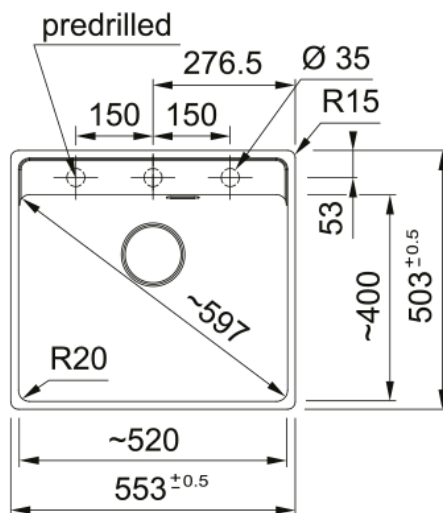

MRG 210-52 3 1/2" BSWT TL 3TH HOF MBC | 135.0683.054

MRG 210-52 TL, Maris, granite, Matte Black Collection, Franke, flushmount, 1 bowl, without drainer, bowl 1 size right to left: 370mm, bowl 1 size front to back: 399mm, bowl 1 depth: 200mm, external size right to left: 553mm, external size front to back: 503mm, 3 1/2", basket strainer waste twist control, without drainer, 3_PRE_DRILLED, with rectangular overflow

Produkto informacija

Plautuvės tipas	Dubuo (be nusaus. plokšt.)
Medžiagos tipas	Granitas
Dubenų skaičius	1
Spalva	Matinė juoda
Apdaila	Nėra

Matmenys

Išorin. dydis: iš deš. į kairę	553.0
Išorin. dyd.: nuo pr. iki galo	503.0
1 dub. dydis: iš deš. į kairę	520.0
1 dub. dyd.: nuo pr. iki galo	399.0
1. Bļodas dziļums	200.0

Montavimas

Minimalus spintelės dydis	60 cm
---------------------------	-------

Produktų specifikacija

Įrengimo tipas	Įleidžiama
Atliekų išleidimo anga	3 1/2"
Nusausinimo plokšt. Vieta	Nėra nusausinimo plokštumos
1 dubuo: priedų lentynėlė	Ne
Suderinamumas su Active Twist	Taip