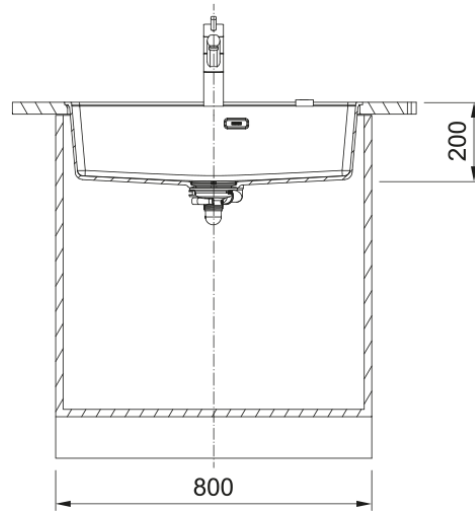

# MRG 210-72 3 1/2" PKW TL 5TH HOF ON | 135.0682.965

MRG 210-72 TL, Maris, granite, Onyx, Franke, flushmount, 1 bowl, without drainer, bowl 1 size right to left: 370mm, bowl 1 size front to back: 399mm, bowl 1 depth: 200mm, external size right to left: 553mm, external size front to back: 503mm, 3 1/2", push knob waste, without drainer, 5\_PRE\_DRILLED, with rectangular overflow

## Matmenys

Išorin. dydis: iš deš. į kairę	753.0
Išorin. dyd.: nuo pr. iki galo	503.0
1 dub. dydis: iš deš. į kairę	720.0
1 dub. dyd.: nuo pr. iki galo	399.0
1. Bļodas dziļums	200.0

## Montavimas

Minimalus spintelės dydis	80 cm
---------------------------	-------