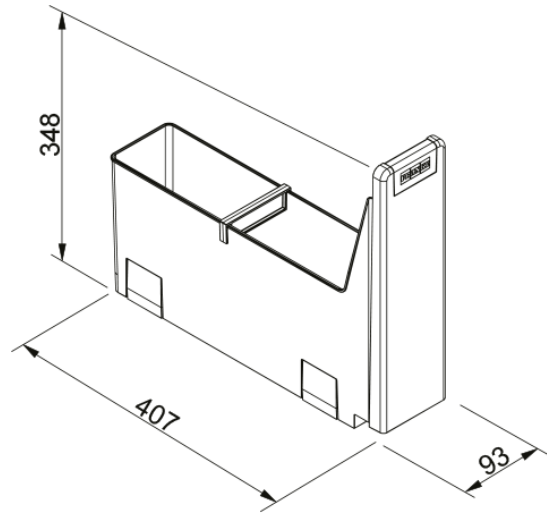

## WB Cube 10 sidedraw black | 134.0039.317

SP waste system Cube 10, waste bin, drawer 300mm, sidedraw, manual pull-out, plastic black

---

### Montavimas

Minimalus spintelės dydis 30 cm

Įrengimo tipas Apatinio tvirtinimo sistema