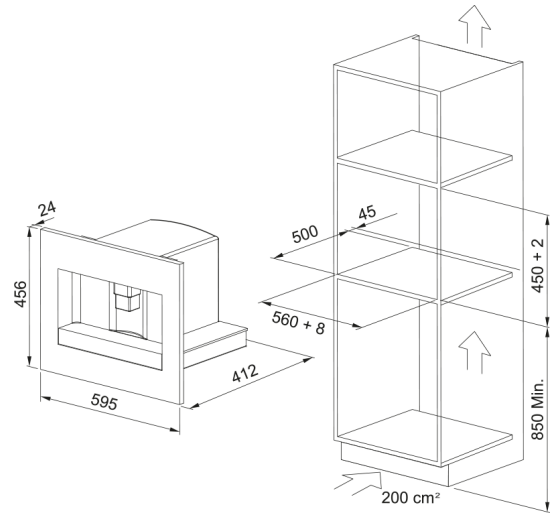

Coffee Machine FMY 45 CM BK | 131.0682.091

Coffee Machine FMY 45 CM BK

Produkto informacija

Spalva	Juoda
Tipas	Įmontuota
Priedai	Pieno šotis
Priedai	Kavos šaukštelis
Produkto srovė	5.6
Ekrano tipas	LCD
Funkcijų meniu	Laiko nustatymas
Funkcijų meniu	Kalba
Funkcijų meniu	Automatinis paleidimas
Funkcijų meniu	Nukalkinimas
Funkcijų meniu	Kavos temperatūra
Funkcijų meniu	Automatinis išjungimas
Funkcijų meniu	Vandens kietumas
Funkcijų meniu	Pirminės vertės
Funkcijų meniu	Statistika
Funkcijų meniu	Pyptelėjimas
Kaitinimo sistema	T.blok. su ner. pieno vamzd.
Kavos atliekų surinktuvas	14 puodelių kavos
Rankinės funkcijos	Įjungimas / išjungimas
Rankinės funkcijos	Kava
Rankinės funkcijos	Kavos stiprumas
Rankinės funkcijos	Puodelio dydis
Rankinės funkcijos	Malta kava
Rankinės funkcijos	Kapučino
Rankinės funkcijos	Karštas vanduo
Rankinės funkcijos	Kildinimas
Rankinės funkcijos	Puodelių skaičius