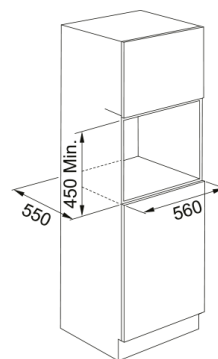

Mythos Combi Compact Oven FMY 45 MW BK | 131.0632.660

Mythos Combi Compact Oven FMY 45 MW BK. Black / Black Glass. Microwave-combi oven, push-pull knobs, LCD display, 40 litre capacity. Functions: 9 Functions, 7 Special functions and Cookassist with 10 preset recipes. Smooth2close system allows you to open and close the oven door gently and safely. A Perfect match with the ovens in the Mythos collection. A perfect match with the ovens in the Mythos collection.

Produkto informacija

Spalva	Juoda
Tipas	Kombinuota mikrobangų krosnelė
Atidarymo režimas	Rankena
Priedai	360 mm stiklinis stalas
Priedai	Grilio grotelės
Priedai	Garinimo dėžės indas
Priedai	Kepimo skarda
Priedai	Dangtis
Produkto srovė	16.0
Ekrano tipas	LCD
Durų atidarymas	išskleidžiama
Grilio tipas	Vamzdinis
Rankinės funkcijos	Mikrobanginė
Rankinės funkcijos	Grilis
Rankinės funkcijos	Grilis + Mb
Rankinės funkcijos	Turbo grilis
Rankinės funkcijos	Turbo grilis + Mb
Rankinės funkcijos	Forsuotas oras
Rankinės funkcijos	Oras + Mb
Rankinės funkcijos	Greita šiluma
Mikrobangų krosnelės m.galia	900.0
Pakuotės gylis	650.0
Pakuotės aukštis	630.0
Pakuotės plotis	690.0
Skydelio rėmelis	M.juod.mat. virš. juost.
Energijos suvartojimas (grill)	1600.0