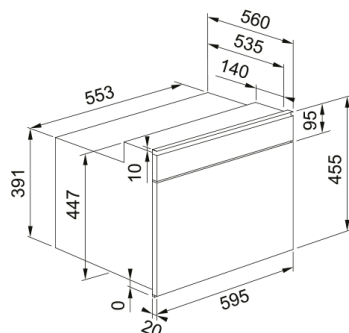

Mythos Combi Compact Oven FMY 45 MW BK | 131.0632.660

Mythos Combi Compact Oven FMY 45 MW BK. Black / Black Glass. Microwave-combi oven, push-pull knobs, LCD display, 40 litre capacity. Functions: 9 Functions, 7 Special functions and Cookassist with 10 preset recipes. Smooth2close system allows you to open and close the oven door gently and safely. A Perfect match with the ovens in the Mythos collection. A perfect match with the ovens in the Mythos collection.

Produkto informacija

Spalva	Juoda
Tipas	Kombinuota mikrobangų krosnelė
Atidarymo režimas	Rankena
Priedai	360 mm stiklinis stalas
Priedai	Grilio grotelės
Priedai	Garinimo dėžės indas
Priedai	Kepimo skarda
Priedai	Dangtis
Produkto srovė	16.0
Ekrano tipas	LCD
Durų atidarymas	išskleidžiama
Grilio tipas	Vamzdinis
Rankinės funkcijos	Mikrobanginė
Rankinės funkcijos	Grilis
Rankinės funkcijos	Grilis + Mb
Rankinės funkcijos	Turbo grilis
Rankinės funkcijos	Turbo grilis + Mb
Rankinės funkcijos	Forsuotas oras
Rankinės funkcijos	Oras + Mb
Rankinės funkcijos	Greita šiluma
Mikrobangų krosnelės m.galia	900.0
Pakuotės gylis	650.0
Pakuotės aukštis	630.0
Pakuotės plotis	690.0
Skydelio rėmelis	M.juod.mat. virš. juost.
Energijos suvartojimas (grill)	1600.0