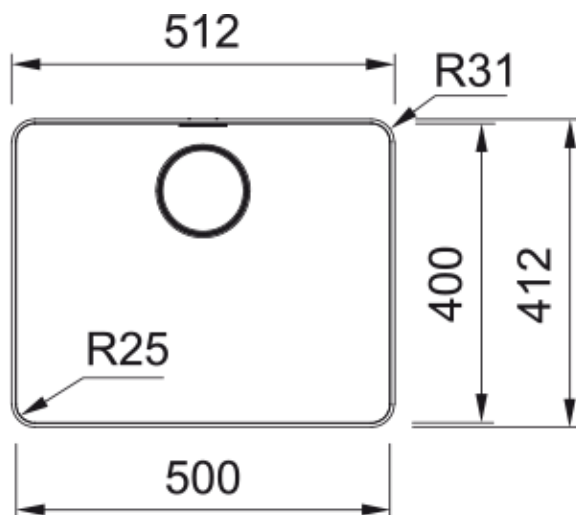

MYX 210-50 3 1/2" I PWIWOFC Box | 127.0603.544

MYX 210-50 500x400x200mm, stainless steel brushed, integrated waste hole 3 1/2" with round drain cover recess, with waste kit, with round drainer Cover, with overflow, no tap hole, with push knob stainless steel round, packed in single box.

Produkto informacija

Plautuvės tipas	Dubuo (be nusaus. plokšt.)
Medžiagos tipas	Nerūdijantis plienas
Dubenų skaičius	1
Spalva	Plieno
Apdaila	Šlifuota

Matmenys

Išorin. dydis: iš deš. į kairę	512.0
Išorin. dyd.: nuo pr. iki galo	412.0
1 dub. dydis: iš deš. į kairę	500.0
1 dub. dyd.: nuo pr. iki galo	400.0
1. Būdas dziūms	200.0

Montavimas

Minimalus spintelės dydis	60 cm
---------------------------	-------

Produktų specifikacija

Įrengimo tipas	Įleidžiama
Įrengimo tipas	Plonas stalviršis
Atliekų išleidimo anga	Integruotas
Nusausinimo plokšt. Vieta	Nėra nusausinimo plokštumos
Suderinamumas su Active Twist	Taip