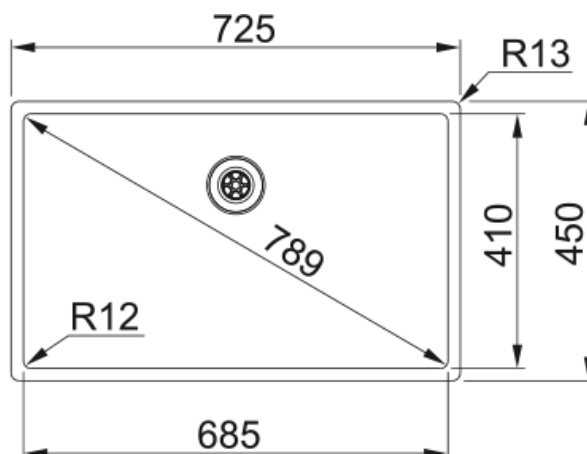

# BXX 210/110-68 3 1/2" BSW ND NTH OFH | 127.0539.906

BXX 210/110-68 725x450mm, without drainer, brushed, 3 1/2", with basket strainer waste, hidden overflow, no tap hole

## Matmenys

Išorin. dydis: iš deš. į kairę	725.0
Išorin. dyd.: nuo pr. iki galo	450.0
1 dub. dydis: iš deš. į kairę	685.0
1 dub. dyd.: nuo pr. iki galo	410.0
1. Bļodas dziļums	200.0

## Montavimas

Minimalus spintelės dydis	80 cm
---------------------------	-------