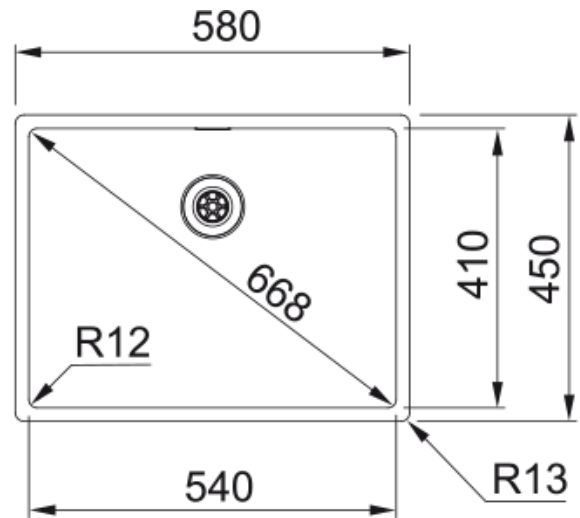

BXX 210/110-54 3 1/2" I WWK PuK ND NTH | 127.0375.278

BXX 210/110-54 580x450mm, 3 1/2" integrated waste hole, push knob waste, without drainer, hidden overflow, no tap hole

Produkto informacija

Plautuvės tipas	Dubuo (be nusaus. plokšt.)
Medžiagos tipas	Nerūdijantis plienas
Dubenų skaičius	1
Spalva	Plieno
Apdaila	Šlifuota

Matmenys

Išorin. dydis: iš deš. į kairę	580.0
Išorin. dyd.: nuo pr. iki galo	450.0
1 dub. dydis: iš deš. į kairę	540.0
1 dub. dyd.: nuo pr. iki galo	410.0
1. Blydas dziļums	200.0

Montavimas

Minimalus spintelės dydis	60 cm
---------------------------	-------

Produktų specifikacija

Įrengimo tipas	Įleidžiama
Įrengimo tipas	Plonas stalviršis
Įrengimo tipas	Integruojama
Atliekų išleidimo anga	Integruotas
Nusausinimo plokšt. Vieta	Nėra nusausinimo plokštumos
Suderinamumas su Active Twist	Taip