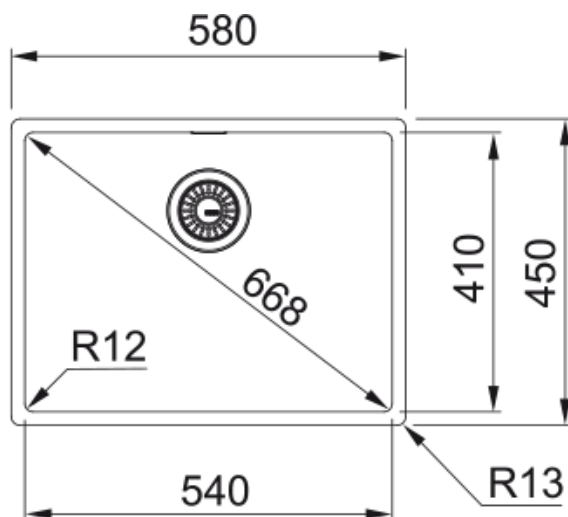

BXX 210/110-54 3 1/2" BSW ND NTH OFH KMI | 127.0372.488

BXX 210/110-54 580x450mm, without drainer, brushed, 3 1/2", with basket strainer waste, hidden overflow, no tap hole

Produkto informacija

Plautuvės tipas	Dubuo (be nusaus. plokšt.)
Medžiagos tipas	Nerūdijantis plienas
Dubenų skaičius	1
Spalva	Plieno
Apdaila	Šlifuota

Matmenys

Išorin. dydis: iš deš. į kairę	580.0
Išorin. dyd.: nuo pr. iki galo	450.0
1 dub. dydis: iš deš. į kairę	540.0
1 dub. dyd.: nuo pr. iki galo	410.0
1. Bļodas dziļums	200.0

Montavimas

Minimalus spintelės dydis	60 cm
---------------------------	-------

Produktų specifikacija

Įrengimo tipas	Įleidžiama
Atliekų išleidimo anga	3 1/2"
Nusausinimo plokšt. Vieta	Nėra nusausinimo plokštumos
Suderinamumas su Active Twist	Taip

Produkto aprašymas

Prekės ženklas	FRANKE
Produktų šeima	Maris
Modelio serija	Box
Patvirtinantis logotipas	CE