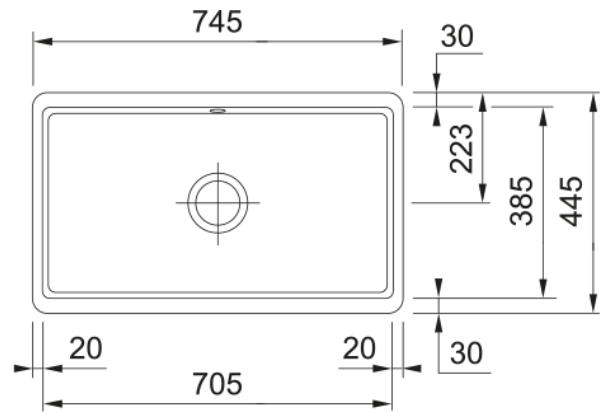

KBK 110-70 3 1/2" WWK ND WRO NTH Glacier | 126.0381.439

KBK 110-70, 3 1/2", 745x445mm, Glacier, no drainer, with push knob waste kit, with round overflow, with Franke Logo, no Taphole, boxed

Produkto informacija

Plautuvės tipas	Dubuo (be nusaus. plokšt.)
Medžiagos tipas	Keramika
Dubenų skaičius	1
Spalva	Ledyno
Apdaila	Blizgi

Matmenys

Išorin. dydis: iš deš. į kairę	745.0
Išorin. dyd.: nuo pr. iki galo	445.0
1 dub. dydis: iš deš. į kairę	705.0
1 dub. dyd.: nuo pr. iki galo	385.0
1. Bļodas dziļums	195.0

Montavimas

Minimalus spintelės dydis	80 cm
---------------------------	-------

Produktų specifikacija

Įrengimo tipas	Integruojama
Atliekų išleidimo anga	3 1/2"
Nusausinimo plokšt. Vieta	Nėra nusausinimo plokštumos