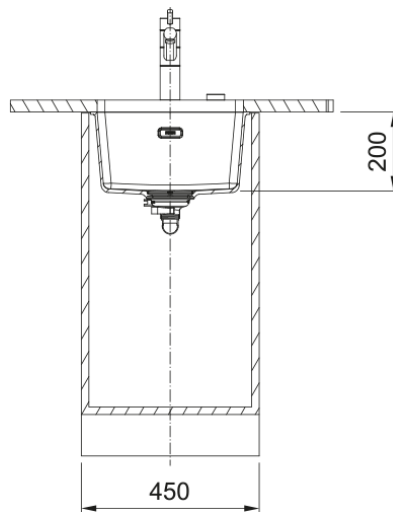

MRG 110-37 3 1/2" BSW HOF SG | 125.0715.498

MRG 110-37 3 1/2" BSW HOF SG

Produkto informacija

Plautuvės tipas	Dubuo (be nusaus. plokšt.)
Medžiagos tipas	Granitas
Dubenų skaičius	1
Spalva	Slate Grey
Apdaila	Nėra

Matmenys

Išorin. dydis: iš deš. į kairę	403.0
Išorin. dyd.: nuo pr. iki galo	433.0
1 dub. dydis: iš deš. į kairę	370.0
1 dub. dyd.: nuo pr. iki galo	400.0
1. Bļodas dziļums	200.0

Montavimas

Minimalus spintelės dydis	45 cm
---------------------------	-------

Produktų specifikacija

Įrengimo tipas	Integruojama
Atliekų išleidimo anga	3 1/2"
Nusausinimo plokšt. Vieta	Nėra nusausinimo plokštumos
1 dubuo: priedų lentynėlė	Ne
Suderinamumas su Active Twist	Taip
Montavimo spaustuvai	Spaustukų maišelis