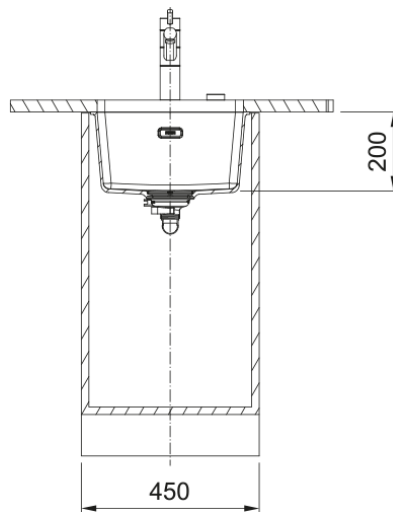

# MRG 110-37 3 1/2" BSW HOF SG | 125.0715.498

MRG 110-37 3 1/2" BSW HOF SG

## Matmenys

Išorin. dydis: iš deš. į kairę	403.0
Išorin. dyd.: nuo pr. iki galo	433.0
1 dub. dydis: iš deš. į kairę	370.0
1 dub. dyd.: nuo pr. iki galo	400.0
1. Bļodas dziļums	200.0

## Montavimas

Minimalus spintelės dydis	45 cm
---------------------------	-------