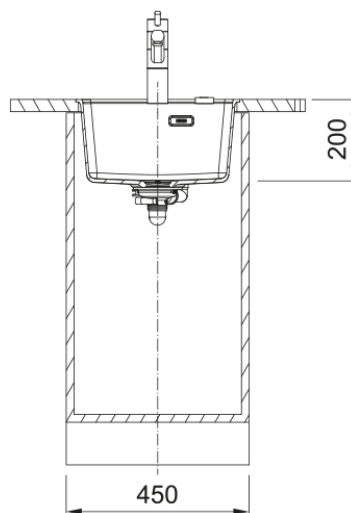

MRG 110-37 3 1/2" BSW ND TL 3TH HOF PW | 125.0683.192

MRG 110-37 TL , Maris, granite, polar white, Franke, undermount, 1 bowl, without drainer, bowl 1 size right to left: 370mm, bowl 1 size front to back: 399mm, bowl 1 depth: 200mm, external size right to left: 403mm, external size front to back: 503mm, 3 1/2", basket strainer waste, without drainer, 3_PRE_DRILLED, with overflow

Produkto informacija

Plautuvės tipas	Dubuo (be nusaus. plokšt.)
Medžiagos tipas	Granitas
Dubenų skaičius	1
Spalva	Poliarinė balta
Apdaila	Nėra

Matmenys

Išorin. dydis: iš deš. į kairę	403.0
Išorin. dyd.: nuo pr. iki galo	503.0
1 dub. dydis: iš deš. į kairę	370.0
1 dub. dyd.: nuo pr. iki galo	399.0
1. Bļodas dziļums	200.0

Montavimas

Minimalus spintelės dydis	50 cm
---------------------------	-------

Produktų specifikacija

Įrengimo tipas	Integruojama
Atliekų išleidimo anga	3 1/2"
Nusausinimo plokšt. Vieta	Nėra nusausinimo plokštumos
1 dubuo: priedų lentynėlė	Ne
Suderinamumas su Active Twist	Taip
Montavimo spaustuvai	Spaustukų maišelis