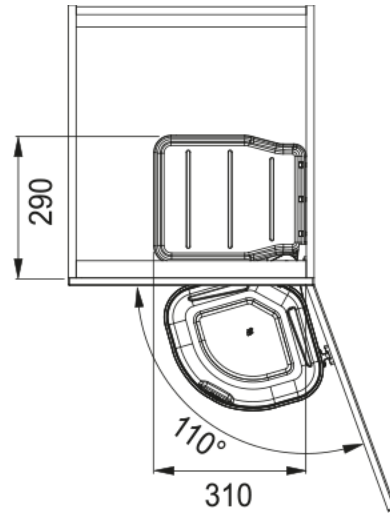

# Sorter Franke Mini 1x17 l | 121.0176.518

Sorter Franke Mini 1x17 liter

---

## Montavimas

Minimalus spintelės dydis 40 cm

Įrengimo tipas Varstomos durelės