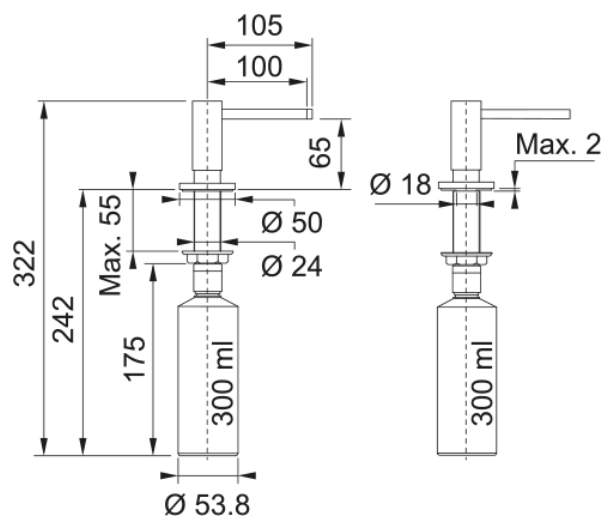

SD Active white matt 300ml | 119.0547.905

Soap Dispenser Active white matt 300ml

Produkto informacija

Medžiagos tipas	Žalvaris
Spalva	Matinė balta
Subkategorija	Muilo dozatorius

Produkto aprašymas

Produktų šeima	Nėra
Modelio serija	Active