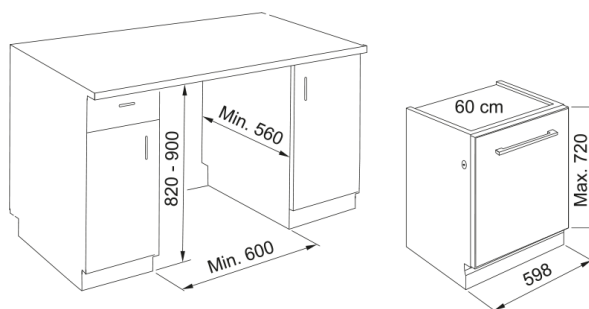

Dishwasher FDW 614 D7P DOS D | 117.0611.673

Dishwasher FDW 614 D7P DOS D

Produkto informacija

Įrengimo tipas	Visiškai integruota
Spalva	Nerūdijantis plienas

Matmenys

Bendras plotis	598.0
Bendras aukštis	820.0
Bendras gylis	555.0

Apšvietimas ant grindų	Taip
Vietinis plovimas	Kelių zonų
Lentynėlių skaičius	3.0
Pakuotės gylis	675.0
Pakuotės aukštis	910.0
Pakuotės plotis	625.0
Skalavimo pr. indikatorius	Elektroninis
Druskos indikatorius	Elektroninis
Trumpų programų pasirinkimas	Taip
Tabletės parinktis	Taip
Komeraciniai matmenys	60
Modelis	FDW 614 D7P DOS D
Produkto aprašymas	
Produktų šeima	Maris
Savybės	
Nustatymų skaičius	14
Programų skaičius	8
Autom. durų atidar.(cikl pab.)	Taip
Triukšmo lygis (dBA)	43
Viršut. stalo jr. 3 krepšelis	Taip
Apsaugos tipas	Aquastop