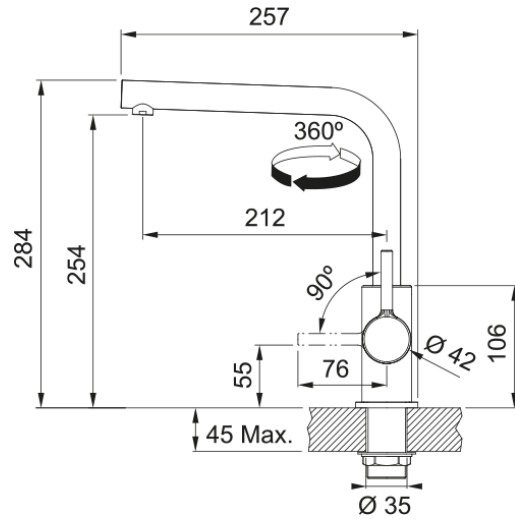

Tap Lina L sviwel side HP Stone Grey | 115.0728.480

Tap Lina L sviwel side HP Stone Grey

Produkto informacija

Išpylimo angos versija L - Išpylimo anga

Spalva Akmens pilka

Medžiagos tipas Žalvaris

Matmenys

Bendras aukštis 284.0

Maišytuvo skylės skersmuo 35 mm

Kasetės matmenys 35 mm

Montavimas

Tvirtinimo tipas Svirtelė

Vandens tiekimo žarnos jungtis 3/8"

Vandens tiekimo žarnos ilgis 470 mm

Produktų specifikacija

Slėgis Aukštas slėgis

Versija Fiksuotu snapu

Maišytuvo veikimas Šoninė svirtis

Maišytuvo pasukimas 360°

Miks.vandens srautas (3bar) 9.8

Produkto aprašymas

Prekės ženklas FRANKE

Produktų šeima Smart

Modelio serija Lina