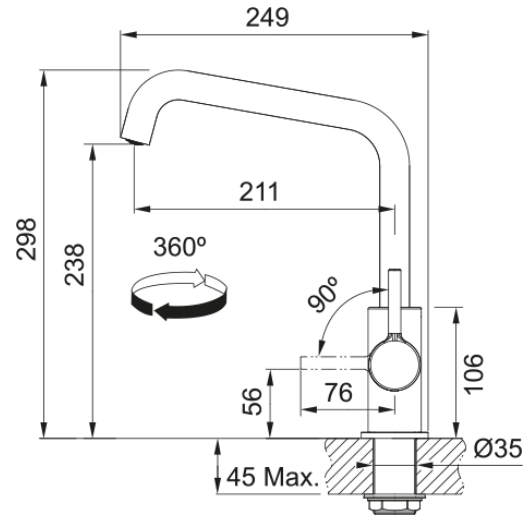

Tap Lina U Swivel side HP Matte Black | 115.0728.474

Tap Lina U Swivel side HP Matte Black

Produkto informacija

Išpylimo angos versija U - Išpylimo anga

Spalva Matinė juoda

Medžiagos tipas Žalvaris

Matmenys

Bendras aukštis 284.0

Maišytuvo skylės skersmuo 35 mm

Kasetės matmenys 35 mm

Montavimas

Tvirtinimo tipas Svirtelė

Vandens tiekimo žarnos jungtis 3/8"

Vandens tiekimo žarnos ilgis 470 mm

Produktų specifikacija

Slėgis Aukštas slėgis

Versija Fiksuotu snapu

Maišytuvo veikimas Šoninė svirtis

Maišytuvo pasukimas 360°

Miks.vandens srautas (3bar) 10.4

Produkto aprašymas

Prekės ženklas FRANKE

Produktų šeima Smart