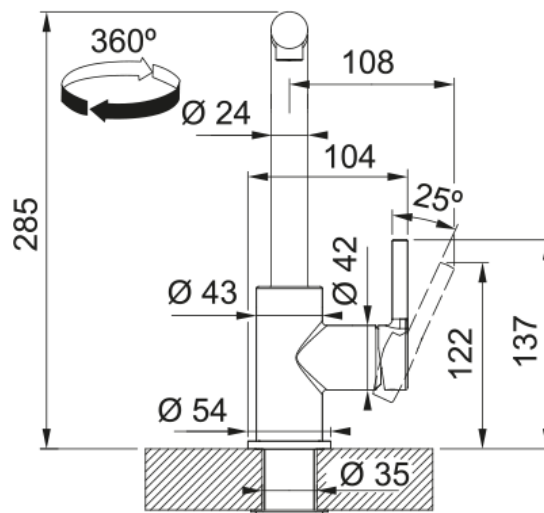

# Tap Lina L Pull Out Nozzle HP Mat Black | 115.0712.435

Tap Lina L Pull Out Nozzle HP Mat Black

## Matmenys

Bendras aukštis	285.0
Maišytuvo skylės skersmuo	35 mm
Kasetės matmenys	35 mm

## Montavimas

Tvirtinimo tipas	Svirtelė
Vandens tiekimo žarnos jungtis	3/8"
Vandens tiekimo žarnos ilgis	470 mm

## Produktų specifikacija

Slėgis	Aukštas slėgis
Versija	Su ištraukiama žarna
Maišytuvo veikimas	Šoninė svirtis
Maišytuvo pasukimas	360°
Miks.vandens srautas (3bar)	7.15