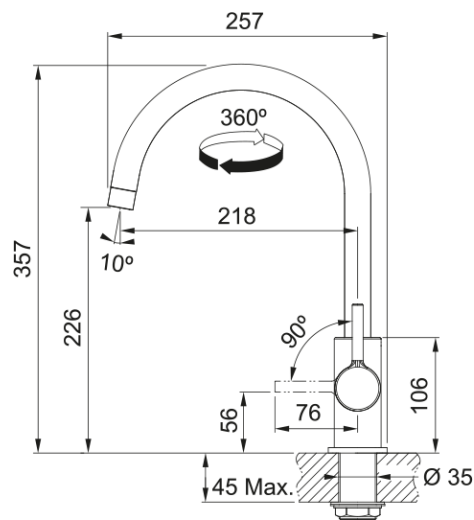

Tap Lina J swivel side HP CHR | 115.0693.228

Tap Lina J swivel side lever high pressure, chrome

Produkto informacija

| | |
|-------------------------------|-------------------|
| Išpylimo angos versija | J - Išpylimo anga |
| Spalva | Chromo |
| Medžiagos tipas | Žalvaris |
| Lankst. ištrauk. žarnos medž. | Metalas |
| Dušo medžiaga | Žalvaris |

Matmenys

| | |
|---------------------------|-------|
| Bendras aukštis | 357.0 |
| Maišytuvo skylės skersmuo | 35 mm |
| Kasetės matmenys | 35 mm |

Montavimas

| | |
|--------------------------------|----------|
| Tvirtinimo tipas | Svirtelė |
| Vandens tiekimo žarnos jungtis | 3/8" |
| Vandens tiekimo žarnos ilgis | 470 mm |

Produktų specifikacija

| | |
|-----------------------------|----------------|
| Slėgis | Aukštas slėgis |
| Versija | Fiksuotu snapu |
| Maišytuvo veikimas | Šoninė svirtis |
| Maišytuvo pasukimas | 360° |
| Miks.vandens srautas (3bar) | 10.7 |