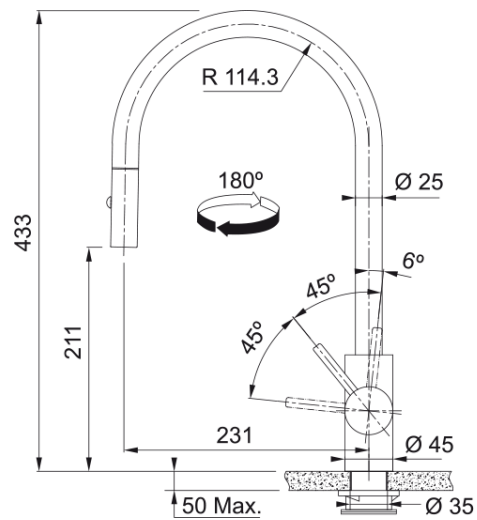

# Tap Eos Neo J Pull Down Side HP Gold | 115.0681.244

Tap Eos Neo Pull Down Side HP Gold

## Matmenys

Bendras aukštis	433.0
Maišytuvo skylės skersmuo	35 mm
Kasetės matmenys	35 mm

## Montavimas

Tvirtinimo tipas	Svirtelė
Vandens tiekimo žarnos jungtis	3/8"
Vandens tiekimo žarnos ilgis	450 mm

## Produktų specifikacija

Slėgis	Aukštas slėgis
Versija	Su perj. dušeliu
Maišytuvo veikimas	Šoninė svirtis
Maišytuvo pasukimas	180°
Miks.vandens srautas (3bar)	9.17