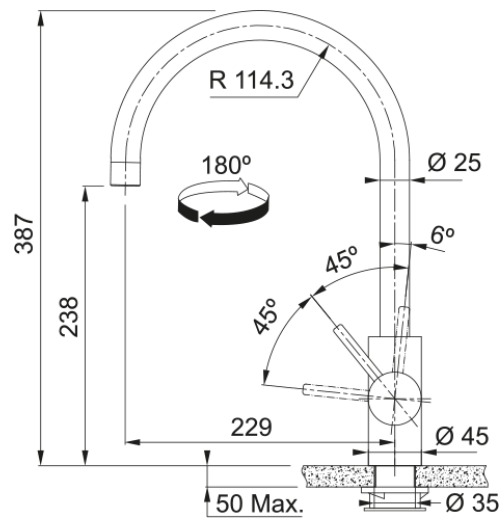

Tap Eos Neo Swivel Side HP Gold | 115.0681.243

Tap Eos Neo Swivel Side HP Gold

Produkto informacija

Išpylimo angos versija	J - Išpylimo anga
Spalva	Auksinė
Medžiagos tipas	Nerūdijantis plienas 304

Matmenys

Maišytuvo skylės skersmuo	35 mm
Kasetės matmenys	35 mm
Bendras aukštis	387.0

Montavimas

Tvirtinimo tipas	Svirtelė
Vandens tiekimo žarnos jungtis	3/8"
Vandens tiekimo žarnos ilgis	450 mm

Produktų specifikacija

Slėgis	Aukštas slėgis
Versija	Fiksuotu snapu
Maišytuvo veikimas	Šoninė svirtis
Maišytuvo pasukimas	180°
Miks.vandens srautas (3bar)	12.06

Produkto aprašymas

Prekės ženklas	FRANKE
Produktų šeima	Maris
Modelio serija	Eos Neo