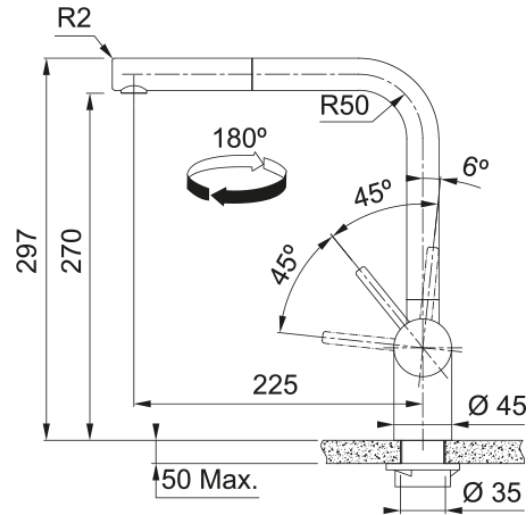

Atlas Neo Retractable | 115.0681.242

Atlas Neo Pull-Out Nozzle Gold, Overall height 297mm. Side Lever, Ceramic Mechanism, Perlator, High Pressure Pull-Out Nozzle feature. 5 Year warranty on body construction.

Produkto informacija

Išpylimo angos versija	L - Išpylimo anga
Spalva	Auksinė
Medžiagos tipas	Nerūdijantis plienas 304
Lankst. ištrauk. žarnos medž.	Nailonas pilkos spalvos
Dušo medžiaga	Nerūdijantis plienas

Matmenys

Maišytuvo skylės skersmuo	35 mm
Kasetės matmenys	35 mm
Bendras aukštis	297.0

Montavimas

Tvirtinimo tipas	Svirtelė
Vandens tiekimo žarnos jungtis	3/8"
Vandens tiekimo žarnos ilgis	450 mm

Produktų specifikacija

Slėgis	Aukštas slėgis
Versija	Su ištraukiama žarna
Maišytuvo veikimas	Šoninė svirtis
Maišytuvo pasukimas	180°
Miks.vandens srautas (3bar)	8.94

Produkto aprašymas

Prekės ženklas	FRANKE
Produktų šeima	Maris
Modelio serija	Atlas Neo