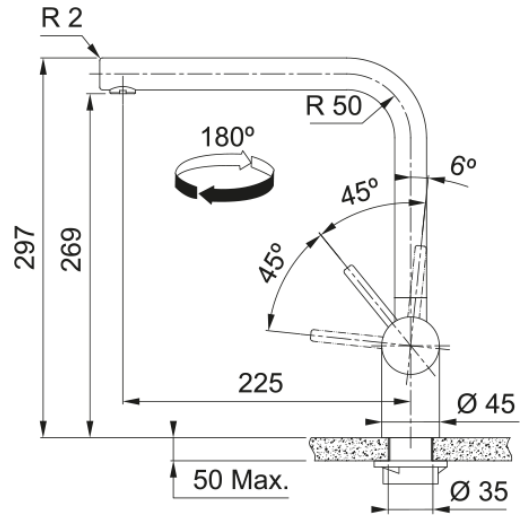

Tap Atlas Neo Spout Side HP Gold | 115.0681.241

Tap, Atlas Neo Spout, side lever, high pressure, Gold

Produkto informacija

Išpylimo angos versija	L - Išpylimo anga
Spalva	Auksinė
Medžiagos tipas	Nerūdijantis plienas 304

Matmenys

Maišytuvo skylės skersmuo	35 mm
Kasetės matmenys	35 mm
Bendras aukštis	297.0

Montavimas

Tvirtinimo tipas	Svirtelė
Vandens tiekimo žarnos jungtis	3/8"
Vandens tiekimo žarnos ilgis	450 mm

Produktų specifikacija

Slėgis	Aukštas slėgis
Versija	Fiksuotu snapu
Maišytuvo veikimas	Šoninė svirtis
Maišytuvo pasukimas	180°
Miks.vandens srautas (3bar)	14.56

Produkto aprašymas

Prekės ženklas	FRANKE
Produktų šeima	Maris
Modelio serija	Atlas Neo