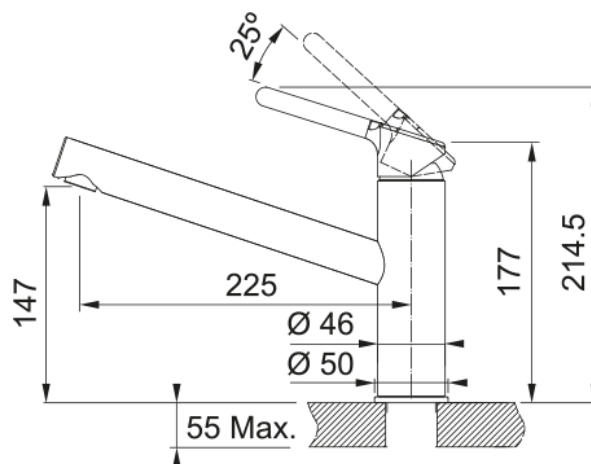

Tap Orbit Swivel Top HP MB | 115.0659.964

Tap Orbit Swivel Spout Top Lever HP Matte black

Produkto informacija

Išpylimo angos versija	Vidutinis snapas
Spalva	Matinė juoda
Medžiagos tipas	Žalvaris
Lankst. ištrauk. žarnos medž.	Nailonas pilkos spalvos

Matmenys

Bendras aukštis	214.5
Maišytuvo skylės skersmuo	35 mm
Kasetės matmenys	35 mm

Montavimas

Tvirtinimo tipas	Svirtelė
Vandens tiekimo žarnos jungtis	3/8"
Vandens tiekimo žarnos ilgis	450 mm

Produktų specifikacija