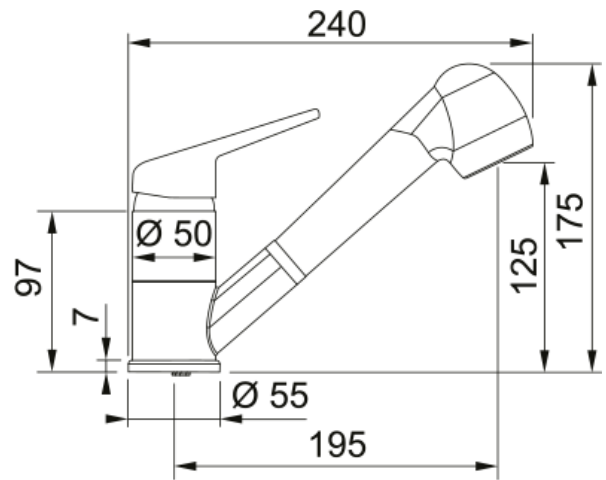

Tap Novara Plus spray top HP MB | 115.0659.840

Tap Novara Plus spray top HP MB

Produkto informacija

Išpylimo angos versija	Žemas snapas
Spalva	Matinė juoda
Medžiagos tipas	Žalvaris
Lankst. ištrauk. žarnos medž.	Nailonas pilkos spalvos
Dušo medžiaga	Plastikas

Matmenys

Bendras aukštis	175.0
Maišytuvo skylės skersmuo	35 mm
Kasetės matmenys	40 mm

Montavimas

Tvirtinimo tipas	1 Varžtas
Vandens tiekimo žarnos jungtis	3/8"
Vandens tiekimo žarnos ilgis	450 mm

Produktų specifikacija

Slėgis	Aukštas slėgis
Versija	Su perj. dušeliu
Maišytuvo veikimas	Viršutinė svirtis
Maišytuvo pasukimas	120°
Miks.vandens srautas (3bar)	10.5

Produkto aprašymas

Prekės ženklas	FRANKE
Produktų šeima	Smart
Modelio serija	Novara-Plus