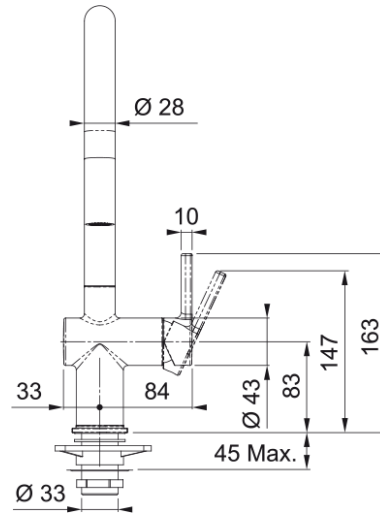

Tap Active J pull down 2 jets MB | 115.0653.404

Tap Active J pull down 2 jets matte black

Produkto informacija

Išpylimo angos versija	J - Išpylimo anga
Spalva	Matinė juoda
Medžiagos tipas	Žalvaris
Lankst. ištrauk. žarnos medž.	Nailonas pilkos spalvos
Dušo medžiaga	Žalvaris

Matmenys

Bendras aukštis	388.0
Maišytuvo skylės skersmuo	35 mm
Kasetės matmenys	35 mm

Montavimas

Tvirtinimo tipas	Svirtelė
Vandens tiekimo žarnos jungtis	3/8"
Vandens tiekimo žarnos ilgis	450 mm

Produktų specifikacija

Slėgis	Aukštas slėgis
Versija	Su perj. dušeliu
Maišytuvo veikimas	Šoninė svirtis
Maišytuvo pasukimas	180°
Miks.vandens srautas (3bar)	8.3

Produkto aprašymas

Prekės ženklas	FRANKE
Produktų šeima	Maris
Modelio serija	Active

Savybės

Eko. vandens taupymas	Taip
Aeratoriaus tipas	Laminarinis